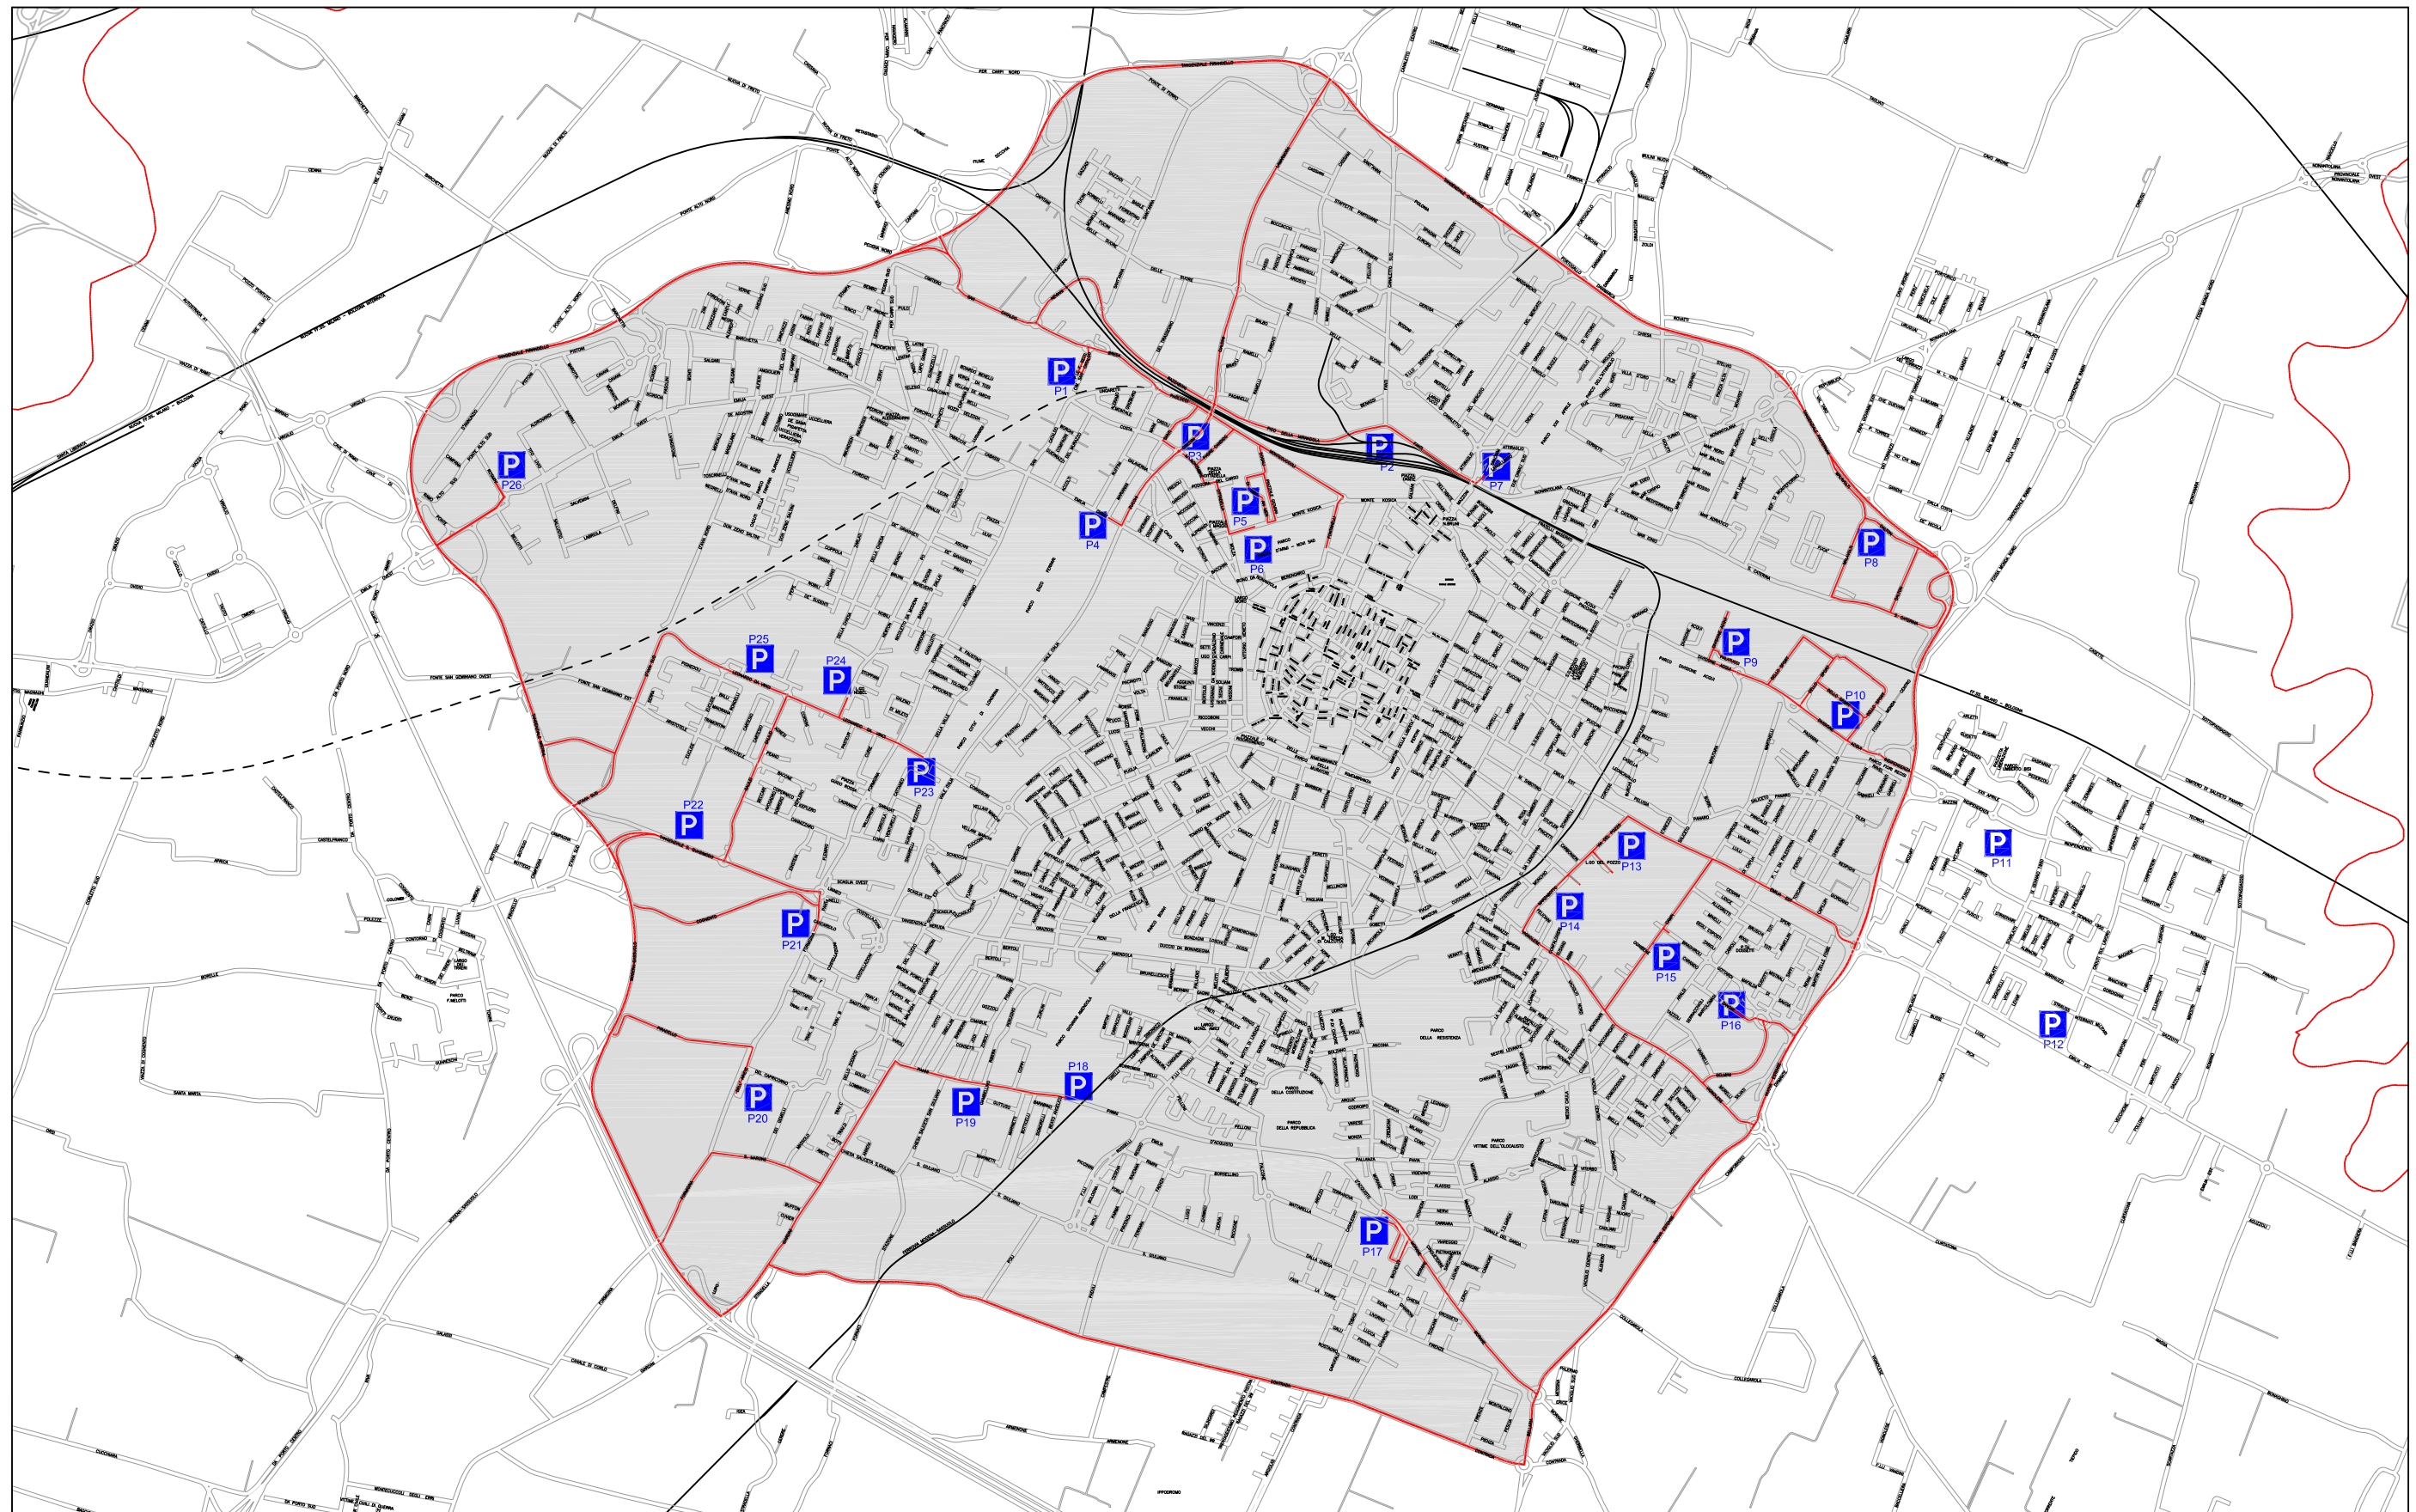

# Area soggetta alle limitazioni della circolazione veicolare

— STRADE PERCORRIBILI ALL'INTERNO DELL'AREA

AREA SOGGETTA A RESTRIZIONE

P PARCHEGGIO SCAMBIATORE

P6: Parcheggio del Centro a pagamento (Navetta, Bus, 1, 4, 6, 7, 9, 10, 13)  
P7: Parcheggio Darsena (Bus 3, 7, 10, 11, 12, 13, 14)  
P8: Parcheggio Torrazzi Sud (Bus 12)  
P9: Parcheggio Questura (Bus 8)  
P10: Parcheggio I Portali (Bus 8)

P17: Parcheggio La Rotonda (Bus 3, 5)  
P18: Parcheggio Parco Amendola (Bus 8)  
P19: Parcheggio Saliceta S.Giuliano (Bus 8)  
P20: Parcheggio Dell'Ariete (Bus 1B)  
P21: Parcheggio Raffaello (Bus 1)  
P22: Parcheggio Motorizzazione (Bus 4)

P23: Parcheggio Ist. Guarini-Wiligelmo (Bus 1, 12)  
P24: Parcheggio Newton (Bus 4, 10, 12)  
P25: Parcheggio Polo Leonardo (Bus 4, 10, 12)  
P26: Parcheggio Rosmini (Bus 9)